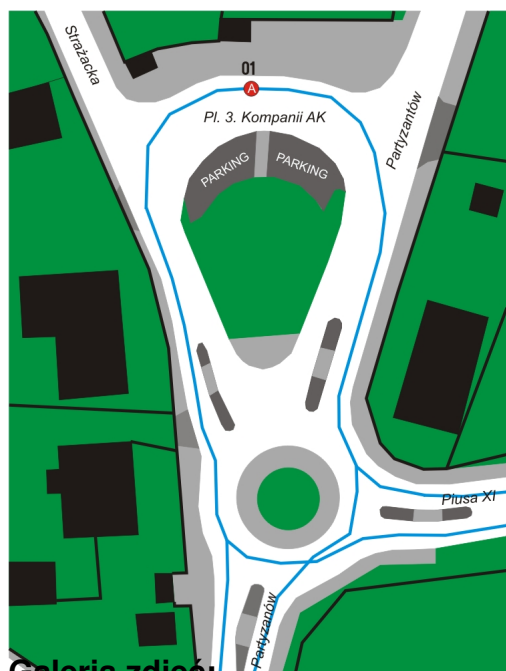

Chotomów (Chotomów)

Wpisany przez Sławomir Miętek

sobota, 26 października 2013 06:16 - Poprawiony środa, 02 czerwca 2021 20:58

Galeria zdjęć: